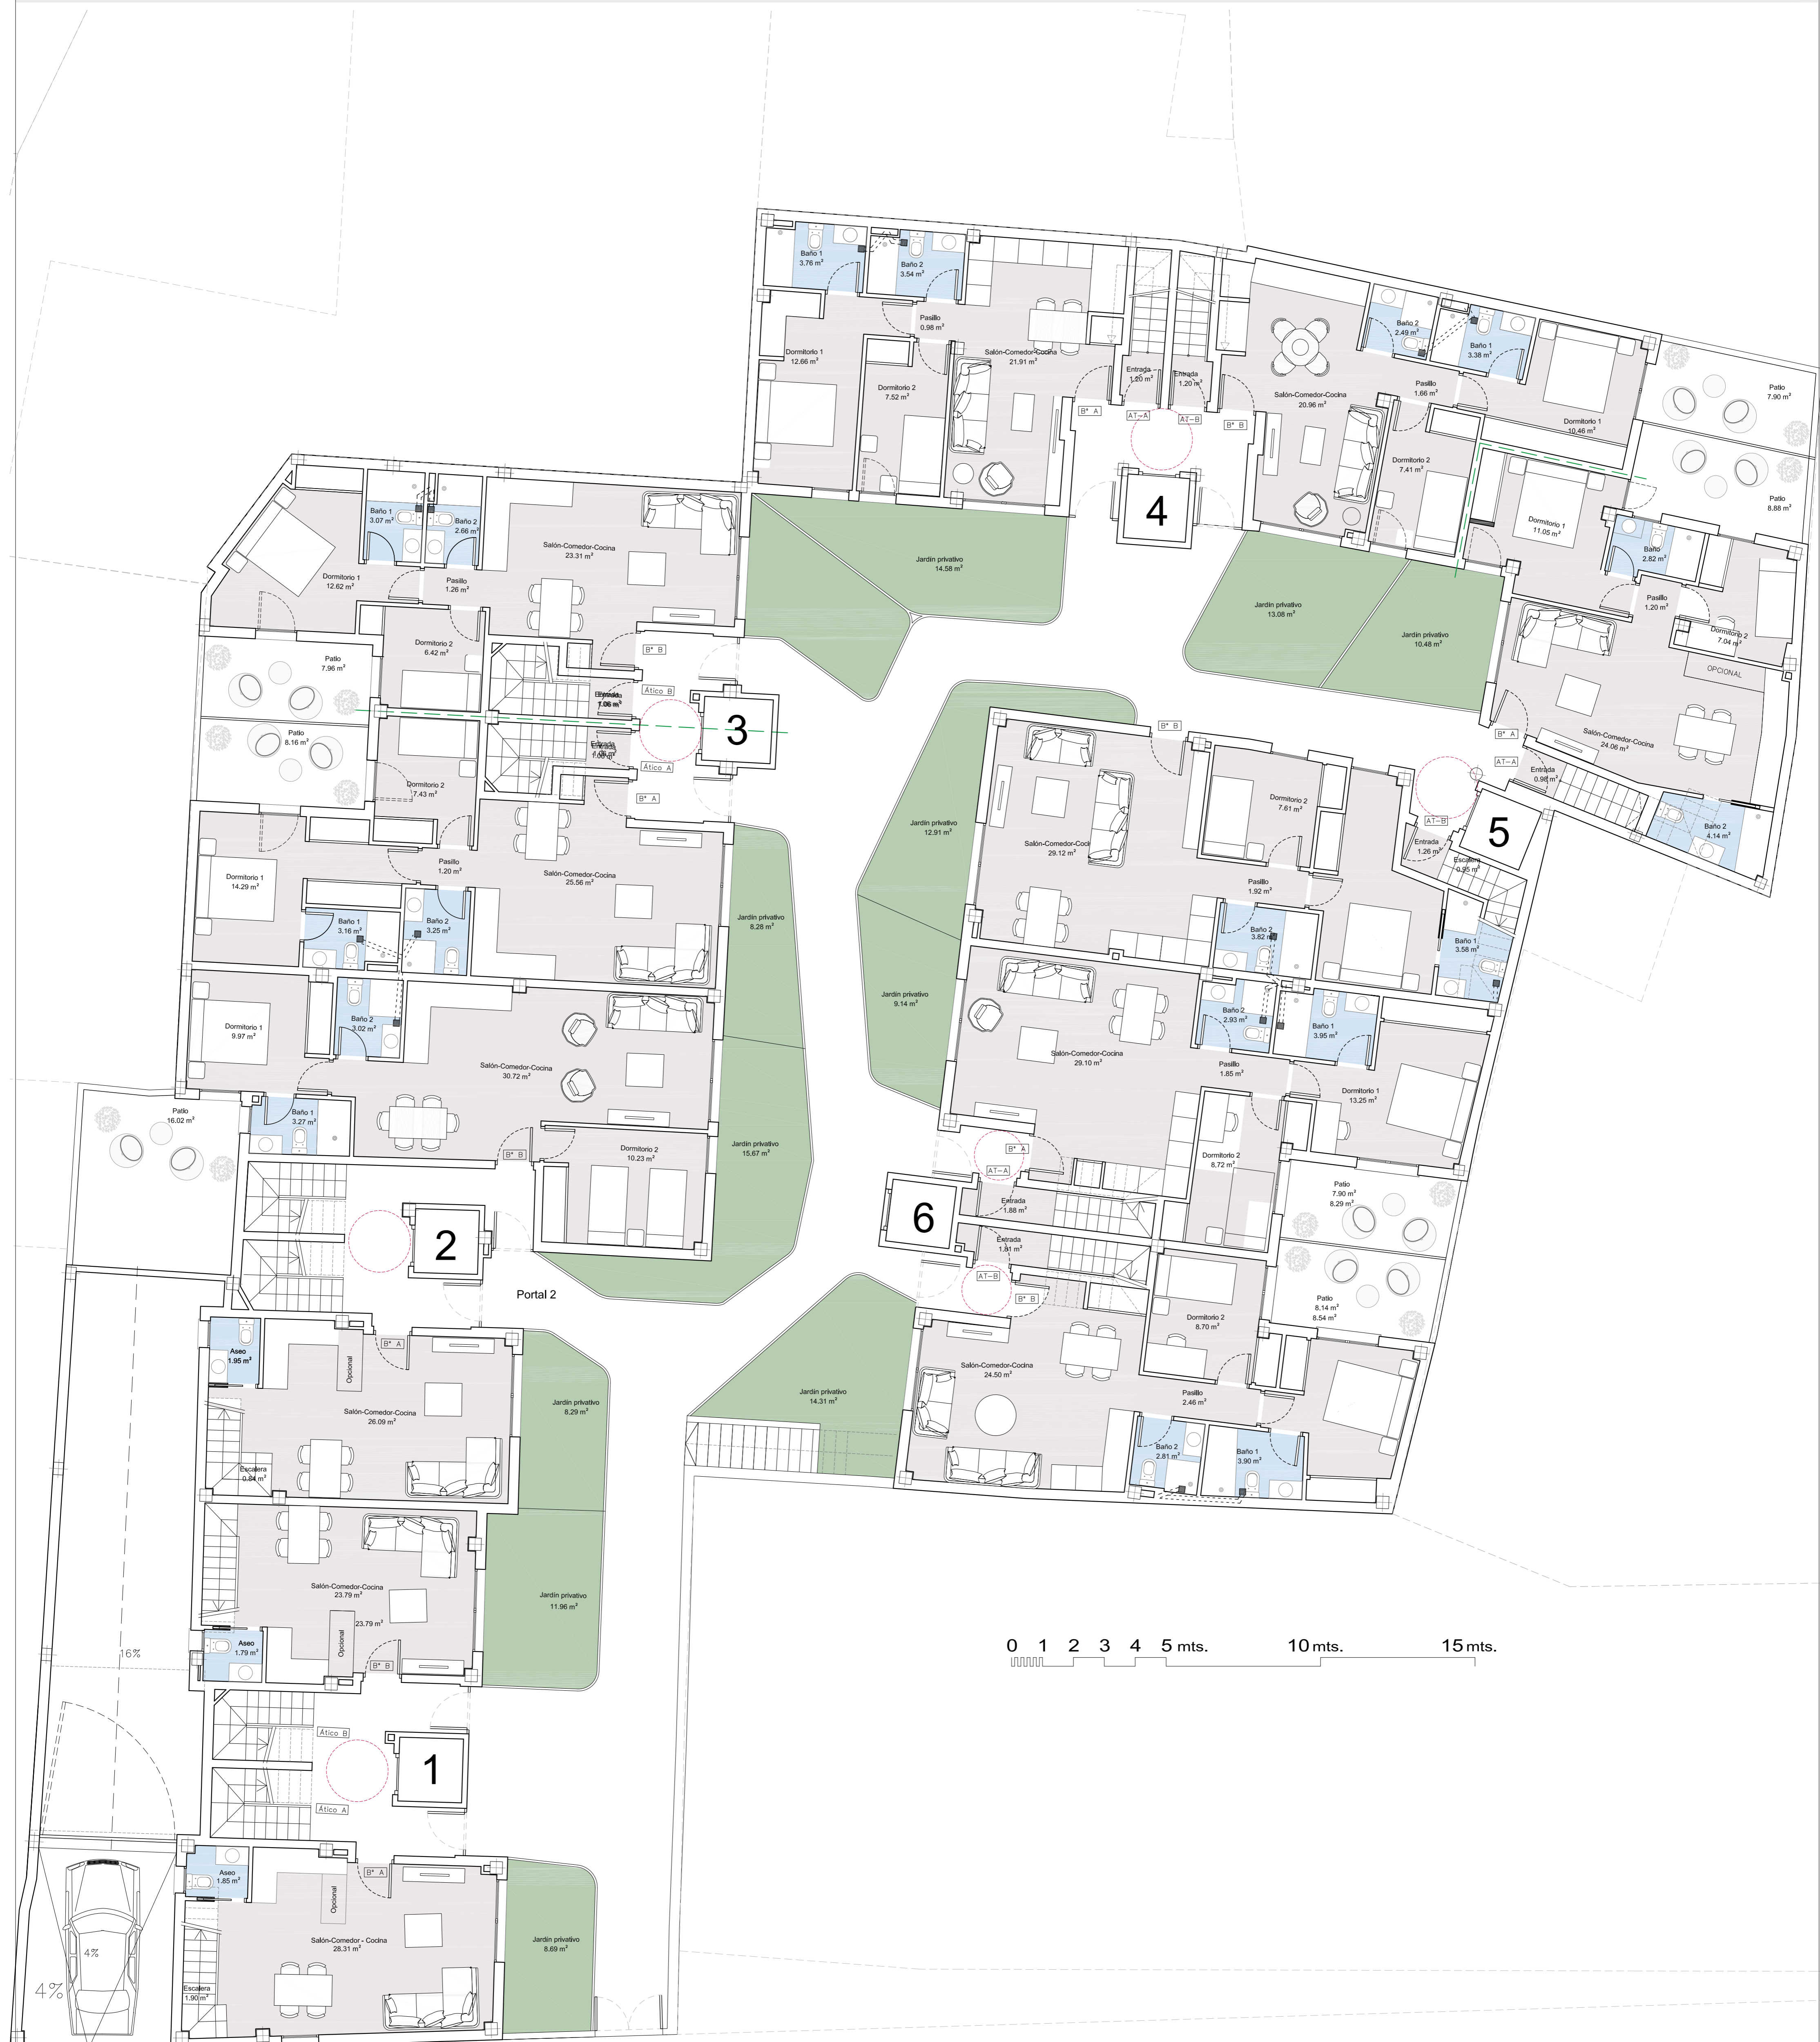

DAGANZO DE ARRIBA

24 viviendas, garaje mancomunado y trasteros

Planta Baja

PROMUEVE (en constitución)
RESIDENCIAL UNO S. COOP. MAD.

INFORMA GESTIONA

FACTORY

CASAS

Ksanet

ESTUDIO DE ARQUITECTURA

PROAREA