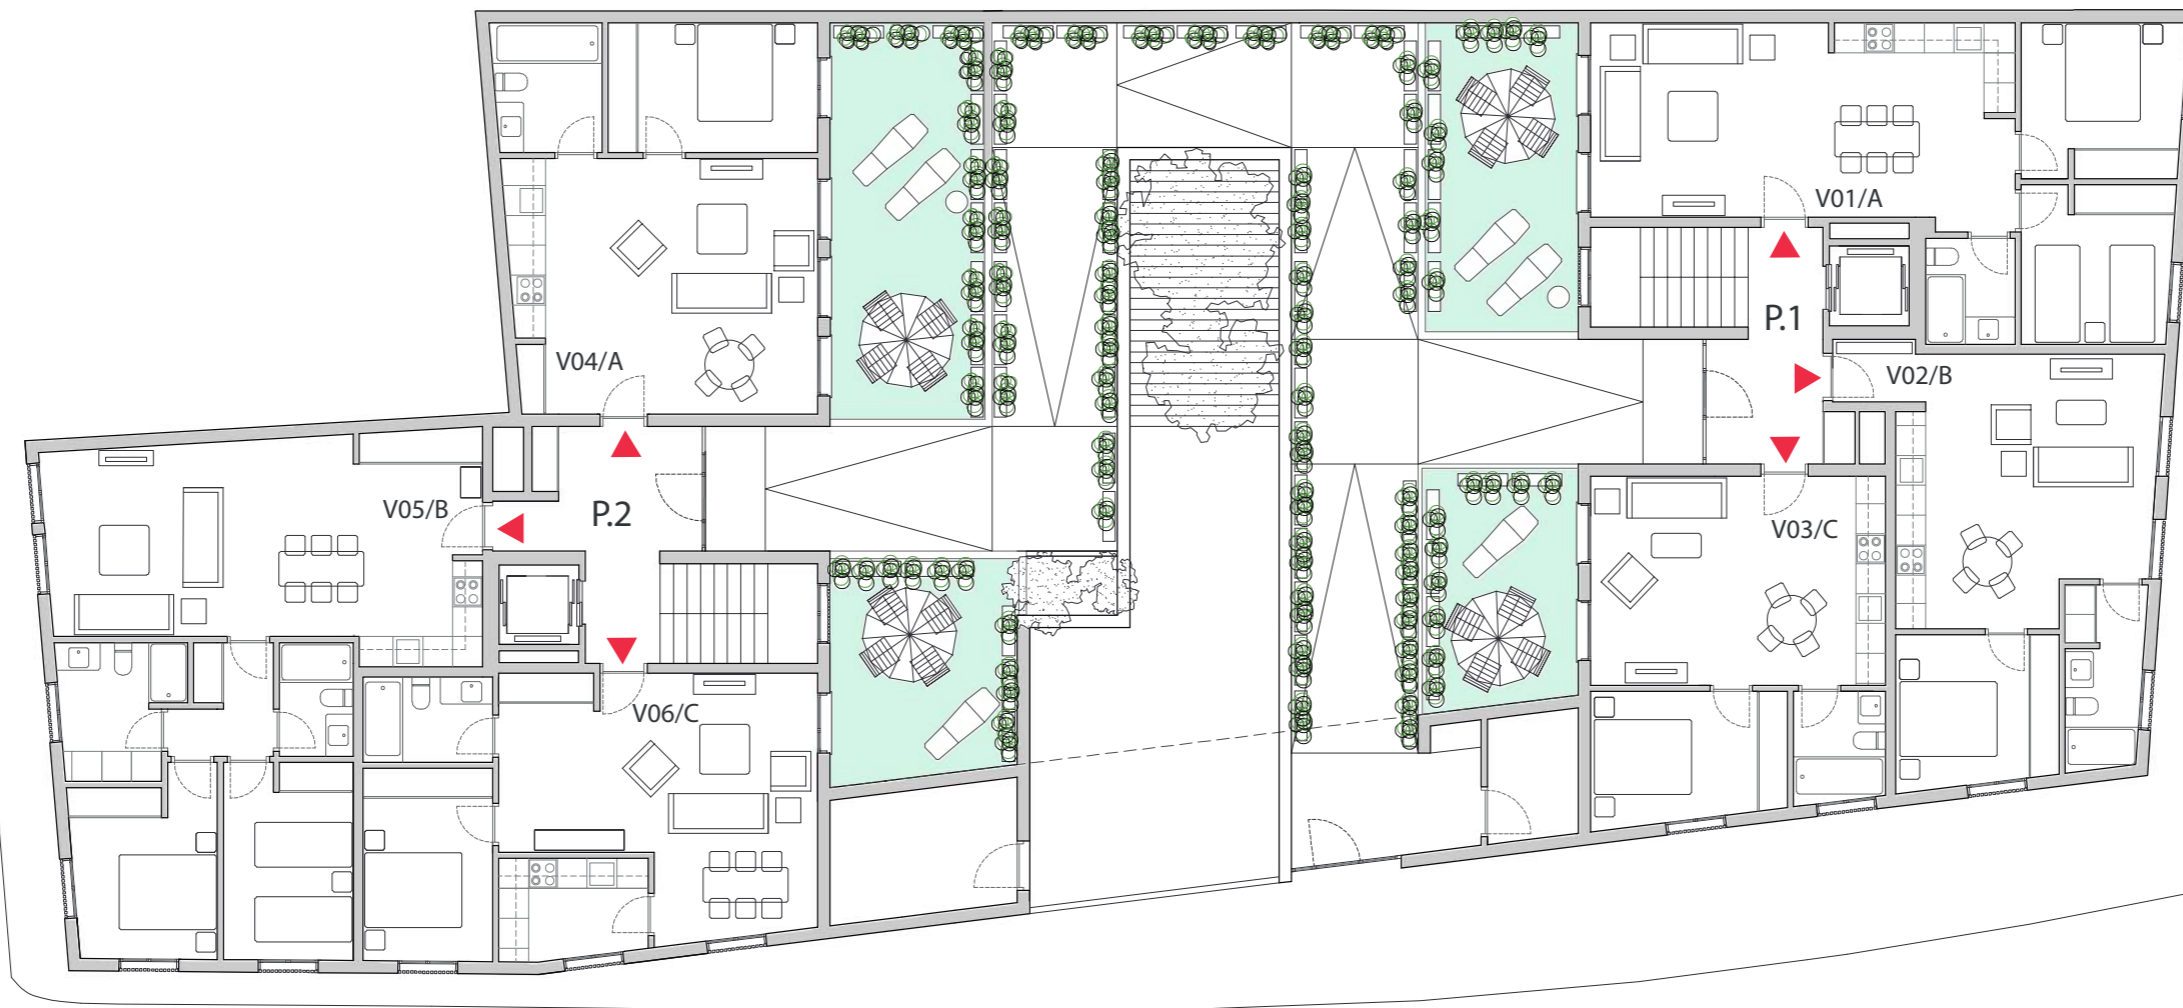

Informa

Gestiona

**PROYECTO DE 14 VIVIENDAS CON ZONAS COMUNES, TRASTEROS Y GARAJES**

**FACTORY**

**Ksanet**

**CASAS**

Arquitecto

"Las infografías y planos, basadas en el anteproyecto, tienen carácter orientativo. El citado proyecto y las memorias de calidades pueden sufrir modificaciones por razones técnicas, administrativas, jurídicas o comerciales. Los amueblamientos son orientativos y no están incluidos, salvo los recogidos en la memoria de calidades."

CALLE DEL SOCORRO

CALLE RASTRO

Informa

Gestiona

**PROYECTO DE 14 VIVIENDAS CON ZONAS COMUNES, TRASTEROS Y GARAJES**

**FACTORY**

**CASAS**

Arquitecto

**Ksanet**

*“Las infografías y planos, basadas en el anteproyecto, tienen carácter orientativo. El citado proyecto y las memorias de calidades pueden sufrir modificaciones por razones técnicas, administrativas, jurídicas o comerciales. Los amueblamientos son orientativos y no están incluidos, salvo los recogidos en la memoria de calidades.”*