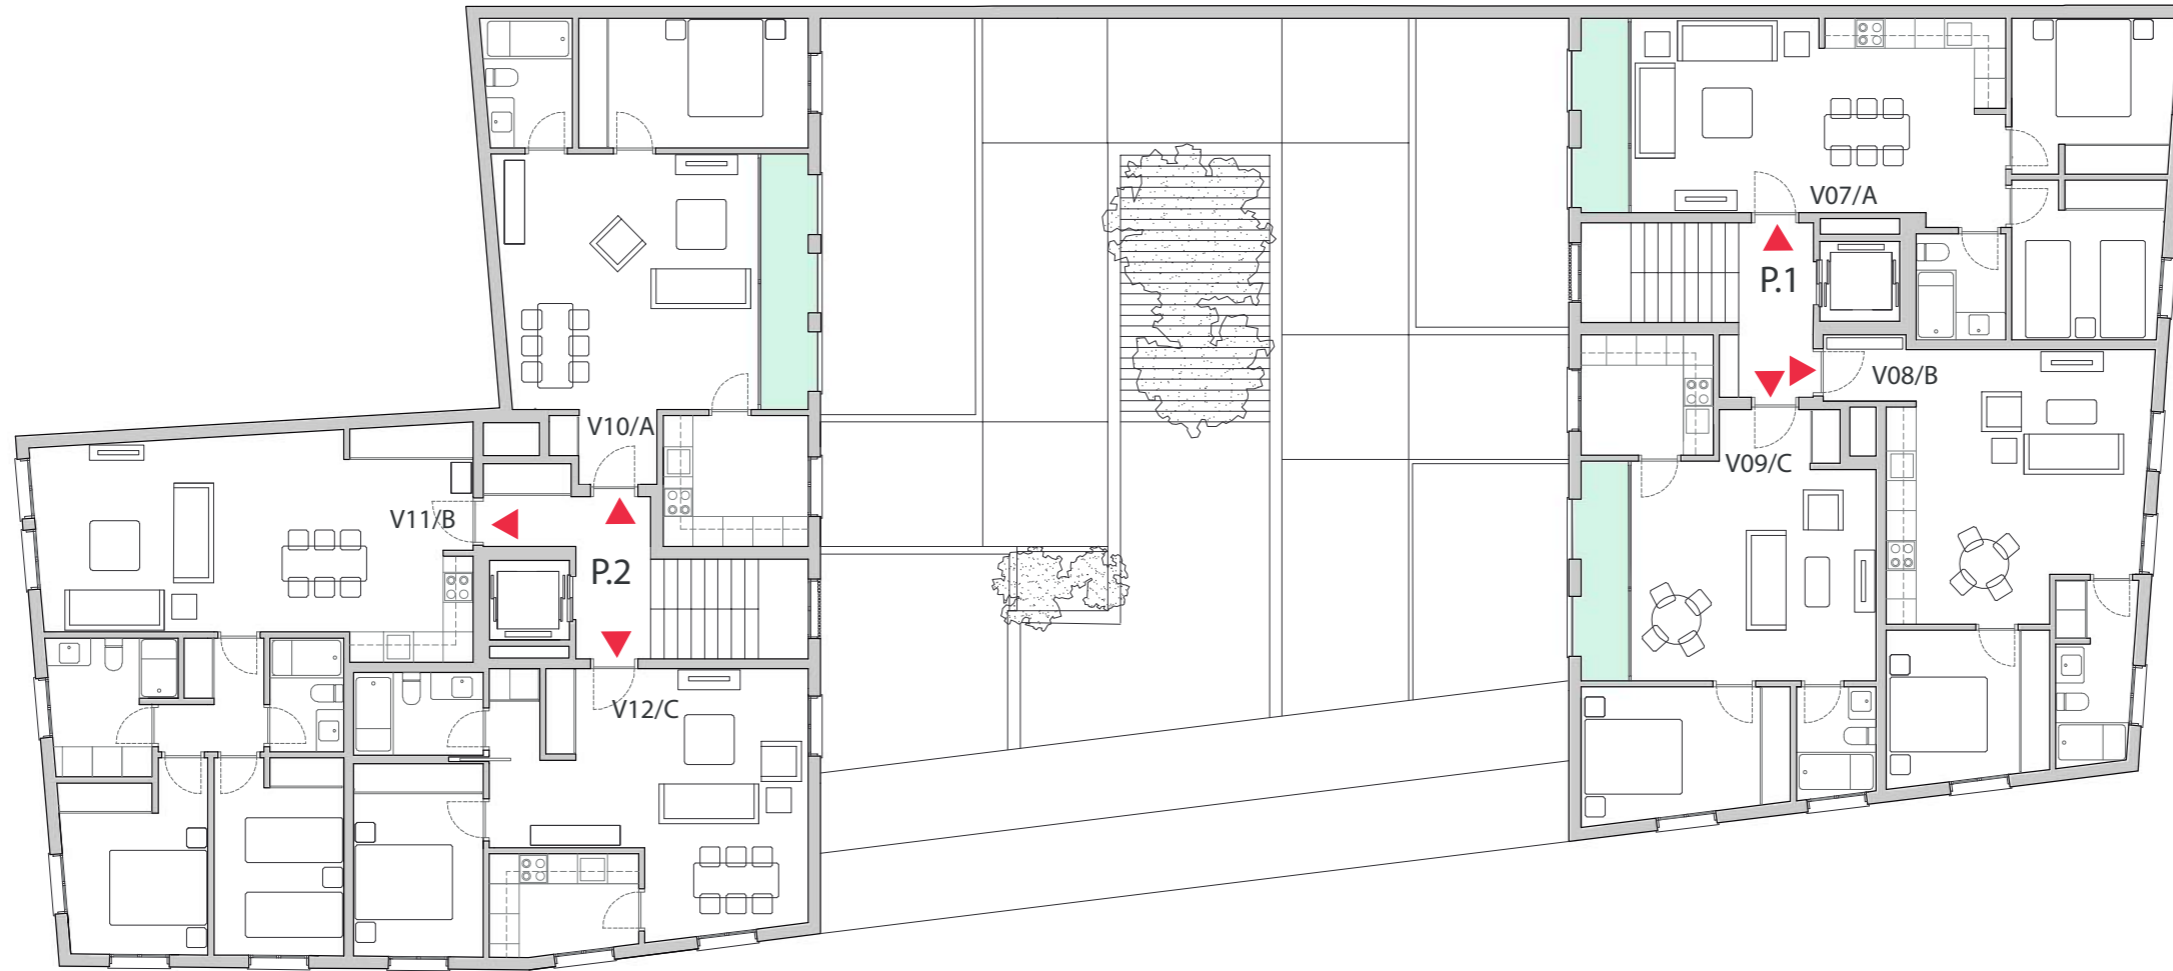

Informa

Gestiona

PROYECTO DE 14 VIVIENDAS CON ZONAS COMUNES, TRASTEROS Y GARAJES

FACTORY

CASAS

Arquitecto

Ksanet

“Las infografías y planos, basadas en el anteproyecto, tienen carácter orientativo. El citado proyecto y las memorias de calidades pueden sufrir modificaciones por razones técnicas, administrativas, jurídicas o comerciales. Los amueblamientos son orientativos y no están incluidos, salvo los recogidos en la memoria de calidades.”